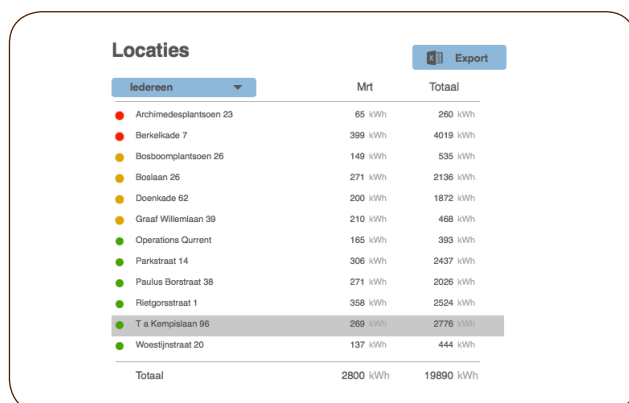

Direct inzicht in de status van alle systemen

Per systeem inzicht in de verwachte en werkelijke opbrengst

De functionaliteiten van de beheerportal:

- Inzicht in maandelijkse opbrengsten op woningniveau
- Inzicht in cumulatieve opbrengsten van installaties
- Vergelijken van verwachte en gerealiseerde opbrengsten
- Automatische notificaties voor opdrachtgever bij opbrengstverlies
- Alle aangesloten systemen in één overzicht
- Exportfunctie naar MS Excel