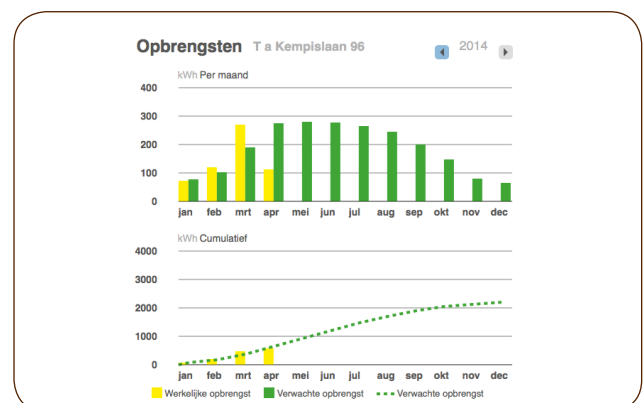

# Beheerportal zonnepanelen

Dé tool voor proactief advies over prestatie en onderhoud

Deze portal geeft inzicht in de opbrengsten zonnepanelen die voorzien zijn van een Qbox Solar. De voordelen:

- direct inzicht in de prestaties van geïnstalleerde zonnepanelen
- melding bij verminderde prestaties
- de mogelijkheid om servicecontracten aan te bieden

Direct inzicht in de status van alle systemen

Per systeem inzicht in de verwachte en werkelijke opbrengst

De functionaliteiten van de beheerportal:

- Inzicht in maandelijkse opbrengsten op woningniveau
- Inzicht in cumulatieve opbrengsten van installaties
- Vergelijken van verwachte en gerealiseerde opbrengsten
- Automatische notificaties voor opdrachtgever bij opbrengstverlies
- Alle aangesloten systemen in één overzicht
- Exportfunctie naar MS Excel