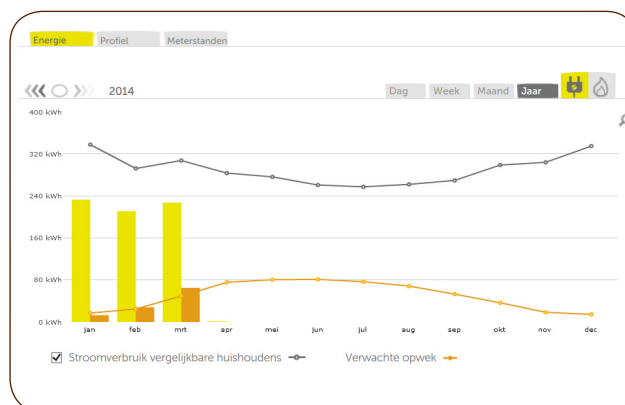

Hoe werkt de beheerportal

Het aanmelden van nieuwe klanten geschiedt via een persoonlijke URL.

Om een systeem toe te voegen logt de eindgebruiker éénmalig in met zijn Qurrent account.

De opdrachtgever vult de informatie aan met de systeemspecificaties. Op basis van deze informatie wordt een inschatting gemaakt van de verwachte opbrengsten op basis van langjarige gemiddelden.

Per systeem kunnen de kenmerken worden ingevuld voor een reële inschatting van de opbrengsten

Systeem toevoegen Sluiten

Dit is een demo, klik gerust rond om alle functionaliteit te testen.

Merk: **Yingli**

Wp/Paneel: **250 Wp**

Oriëntatie: **30°**

Hellingshoek: **45°**

Aantal: **10**

Datum geïnstalleerd: **Mei 2012**

Schaduwcorrectie: **0%**

Algemene correctie: **0%**

Verwijderen

Details T a Kempislaan 96

Naam	Albert Grooten	
Adres	T a Kempislaan 96 6822LS Arnhem	
Totaal vermogen	2500 Wp	
Merk panelen	Yingli	
Aantal	10	
Wp / paneel	250 Wp	

Bijwerken

Dit is een demo, klik gerust op bijwerken om alle functionaliteit te bekijken.

Extra service voor uw klanten: direct inzicht in de gerealiseerde en de verwachte opbrengsten

Via Mijn Energie hebben uw klanten inzicht in de opgewekte en de verbruikte energie. Bovendien kunnen ze direct inzien of hun zonnepanelen voldoende opwekken. Hiermee wordt onnodig rendementsverlies voorkomen.

De kosten

De kosten voor de Beheerportal bestaan uit eenmalige opstartkosten en licentiekosten per klant.

Bekijk de demo

Op <http://pvmonitoring.qurrent.nl/preview>

Of scan de QR-code voor de demo

Contact

Qurrent
Daan Grooten | Sales
088 777 1234
daan.grooten@qurrent.nl
www.qurrent.nl/zakelijk