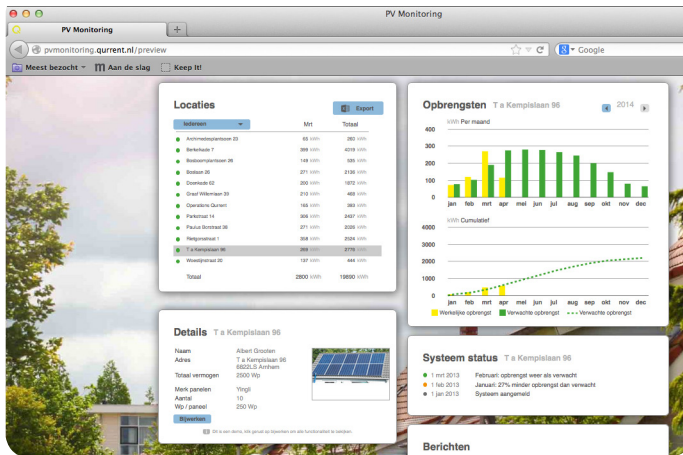

# Beheerportal zonnepanelen

Dé tool voor proactief advies over prestatie en onderhoud

Deze portal geeft inzicht in de opbrengsten zonnepanelen die voorzien zijn van een Qbox Solar. De voordelen:

- direct inzicht in de prestaties van geïnstalleerde zonnepanelen
- melding bij verminderde prestaties
- de mogelijkheid om servicecontracten aan te bieden

De beheerportal is een uitermate geschikt instrument om klanten te adviseren over de prestatie en het onderhoud van de zonnepanelen. Een perfecte tool om klanten beter te bedienen en extra omzet te genereren bijvoorbeeld door het aanbieden van een servicecontract.

Direct inzicht in de status van alle systemen

Per systeem inzicht in de verwachte en werkelijke opbrengst

De functionaliteiten van de beheerportal:

- Inzicht in maandelijkse opbrengsten op woningniveau
- Inzicht in cumulatieve opbrengsten van installaties
- Vergelijken van verwachte en gerealiseerde opbrengsten
- Automatische notificaties voor opdrachtgever bij opbrengstverlies
- Alle aangesloten systemen in één overzicht
- Exportfunctie naar MS Excel

Om privacy redenen zijn verbruiksdata van de woningen in de Beheerportal niet beschikbaar.