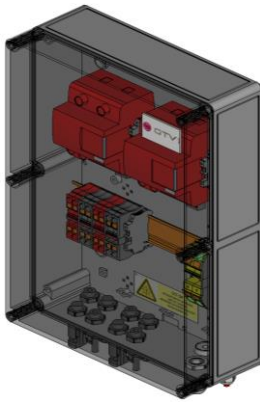

DATASHEET

Artikel	Omschrijving
DE.2.NF.T1.NSX.2IN.2OUT.M	DC Stringbox 2xMPPT 2xIN 2xUIT
	DC Combinerbox 2xMPPT 2xIN 2xOUT

Schakelaar	Aantal	Omschrijving
DC	0	
AC	0	

Overspanningsbeveiliging	Aantal	Omschrijving
DC	2	Type 1 + 2 fabricaat DEHN DCB YPV 1200 FM.
AC	0	
Meldcontact	Ja	potentiaalvrij wisselcontact

Strings	Aantal	Omschrijving
Ingang (vanuit PV veld)	2	Onder/ Connectoren fabricaat Stäubli MC4
Uitgang (naar Omvormer)	2	Onder/ Connectoren fabricaat Stäubli MC4

Installatiespecificaties		
AC input	--	
	--	
DC spanning	1200VDC	
Stroom per MPPT	≤ 25A	

Algemene gegevens	
Materiaal	PC- Polycarbonaat fabricaat Spelsberg TK PC
	Halogeen vrij
	Geschikt voor buitenmontage
	Ontluchtingswartel
Afmetingen (bxhxd)	361x254x111mm
Gewicht	3,2 kg
Beschermingsklasse	IK10 ≤IP65
Bedrijfstemperatuur	-20°C...+55°C.
Normering	NEN61439 - ontwerp, productie en eindcontrole