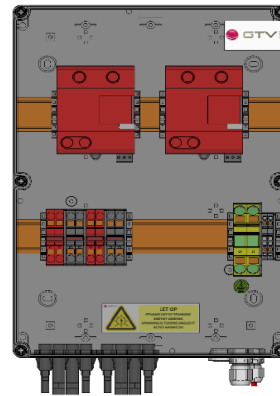

DATASHEET

Artikel	Omschrijving
DE.2.NF.T1.NSX.2IN.2OUT.M	DC Stringbox 2xMPPT 2xIN 2xUIT
	DC Combinerbox 2xMPPT 2xIN 2xOUT

Schakelaar	Aantal	Omschrijving
DC	0	
AC	0	

Overspanningsbeveiliging	Aantal	Omschrijving
DC	2	Type 1 + 2 fabricaat DEHN DCB YPV 1200 FM.
AC	0	
Meldcontact	Ja	potentiaalvrij wisselcontact

Strings	Aantal	Omschrijving
Ingang (vanuit PV veld)	2	Onder/ Connectoren fabricaat Stäubli MC4
Uitgang (naar Omvormer)	2	Onder/ Connectoren fabricaat Stäubli MC4

Installatiespecificaties		
AC input	--	
	--	
DC spanning	1200VDC	
Stroom per MPPT	≤ 25A	

Algemene gegevens	
Materiaal	PC- Polycarbonaat fabricaat Spelsberg TK PC
	Halogeen vrij
	Geschikt voor buitenmontage
	Ontluchtingswartel
Afmetingen (bxhxd)	361x254x111mm
Gewicht	3,2 kg
Beschermingsklasse	IK10 ≤IP65
Bedrijfstemperatuur	-20°C...+55°C.
Normering	NEN61439 - ontwerp, productie en eindcontrole