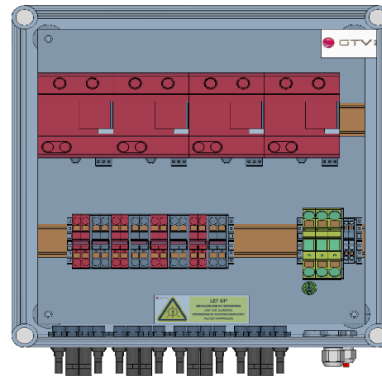

# DATASHEET

Artikel	Omschrijving
DE.4.NF.T1.NSX.4IN.4OUT.M	DC Stringbox 4xMPPT 4xIN 4xUIT
	DC Combinerbox 4xMPPT 4xIN 4xOUT

Schakelaar	Aantal	Omschrijving
DC	0	
AC	0	

Overspanningsbeveiliging	Aantal	Omschrijving
DC	4	Type 1 + 2 fabricaat DEHN DCB YPV 1200 FM.
AC	0	
Meldcontact	Ja	potentiaalvrij wisselcontact

Strings	Aantal	Omschrijving
Ingang (vanuit PV veld)	4	Onder/ Connectoren fabricaat Stäubli MC4
Uitgang (naar Omvormer)	4	Onder/ Connectoren fabricaat Stäubli MC4

Installatiespecificaties		
AC input	--	
	--	
DC spanning	1200VDC	
Stroom per MPPT	≤ 25A	

Algemene gegevens	
Materiaal	GRP- Glasvezel versterkt Polyester fabricaat Uriarte CA
	Halogeen vrij
	Geschikt voor buitenmontage
	Ontluchtingswartel
Afmetingen (bxhxd)	360x360x171mm
Gewicht	8,5 kg
Beschermingsklasse	IK10 ≤IP65
Bedrijfstemperatuur	-20°C...+55°C.
Normering	NEN61439 - ontwerp, productie en eindcontrole