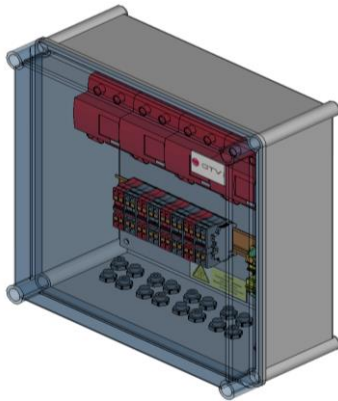

# DATASHEET

Artikel	Omschrijving
DE.4.NF.T1.NSX.4IN.4OUT.M	DC Stringbox 4xMPPT 4xIN 4xUIT
	DC Combinerbox 4xMPPT 4xIN 4xOUT

Schakelaar	Aantal	Omschrijving
DC	0	
AC	0	

Overspanningsbeveiliging	Aantal	Omschrijving
DC	4	Type 1 + 2 fabricaat DEHN DCB YPV 1200 FM.
AC	0	
Meldcontact	Ja	potentiaalvrij wisselcontact

Strings	Aantal	Omschrijving
Ingang (vanuit PV veld)	4	Onder/ Connectoren fabricaat Stäubli MC4
Uitgang (naar Omvormer)	4	Onder/ Connectoren fabricaat Stäubli MC4

Installatiespecificaties		
AC input	--	
	--	
DC spanning	1200VDC	
Stroom per MPPT	≤ 25A	

Algemene gegevens	
Materiaal	GRP- Glasvezel versterkt Polyester fabricaat Uriarte CA
	Halogeen vrij
	Geschikt voor buitenmontage
	Ontluchtingswartel
Afmetingen (bxhxd)	360x360x171mm
Gewicht	8,5 kg
Beschermingsklasse	IK10 ≤IP65
Bedrijfstemperatuur	-20°C...+55°C.
Normering	NEN61439 - ontwerp, productie en eindcontrole