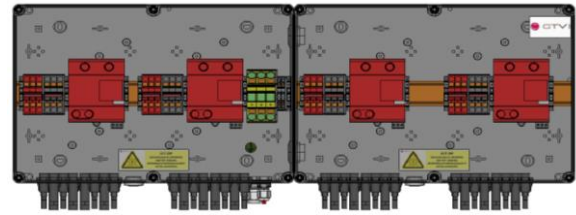

DATASHEET

Artikel	Omschrijving
DE.4.NF.T1.NSX.8IN.8OUT.M	DC Stringbox 4xMPPT 8xIN 8xUIT
	DC Combinerbox 4xMPPT 8xIN 8xOUT

Schakelaar	Aantal	Omschrijving
DC	0	
AC	0	

Overspanningsbeveiliging	Aantal	Omschrijving
DC	4	Type 1 + 2 fabricaat DEHN DCB YPV 1200 FM.
AC	0	
Meldcontact	Ja	potentiaalvrij wisselcontact

Strings	Aantal	Omschrijving
Ingang (vanuit PV veld)	8	Onder/ Connectoren fabricaat Stäubli MC4
Uitgang (naar Omvormer)	8	Onder/ Connectoren fabricaat Stäubli MC4

Installatiespecificaties		
AC input	--	
	--	
DC spanning	1200VDC	
Stroom per MPPT	≤ 25A	

Algemene gegevens	
Materiaal	PC- Polycarbonaat fabricaat Spelsberg TK PC
	Halogeen vrij
	Geschikt voor buitenmontage
	Ontluchtingswartel
Afmetingen (bxhxd)	722x254x111mm
Gewicht	7,5 kg
Beschermingsklasse	IK10 ≤IP65
Bedrijfstemperatuur	-20°C...+55°C.
Normering	NEN61439 - ontwerp, productie en eindcontrole

Bekabeling	
DC main	6mm ² - UV bestendig
PE	16mm ²
Klemmen	Rood/ zwart Fabricaat Phoenix contact 1500VDC