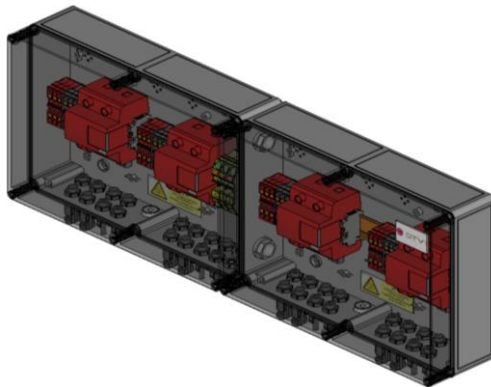

DATASHEET

Artikel	Omschrijving
DE.4.NF.T1.NSX.8IN.8OUT.M	DC Stringbox 4xMPPT 8xIN 8xUIT
	DC Combinerbox 4xMPPT 8xIN 8xOUT

Schakelaar	Aantal	Omschrijving
DC	0	
AC	0	

Overspanningsbeveiliging	Aantal	Omschrijving
DC	4	Type 1 + 2 fabricaat DEHN DCB YPV 1200 FM.
AC	0	
Meldcontact	Ja	potentiaalvrij wisselcontact

Strings	Aantal	Omschrijving
Ingang (vanuit PV veld)	8	Onder/ Connectoren fabricaat Stäubli MC4
Uitgang (naar Omvormer)	8	Onder/ Connectoren fabricaat Stäubli MC4

Installatiespecificaties		
AC input	--	
	--	
DC spanning	1200VDC	
Stroom per MPPT	≤ 25A	

Algemene gegevens	
Materiaal	PC- Polycarbonaat fabricaat Spelsberg TK PC
	Halogeen vrij
	Geschikt voor buitenmontage
	Ontluchtingswartel
Afmetingen (bxhxd)	722x254x111mm
Gewicht	7,5 kg
Beschermingsklasse	IK10 ≤IP65
Bedrijfstemperatuur	-20°C...+55°C.
Normering	NEN61439 - ontwerp, productie en eindcontrole