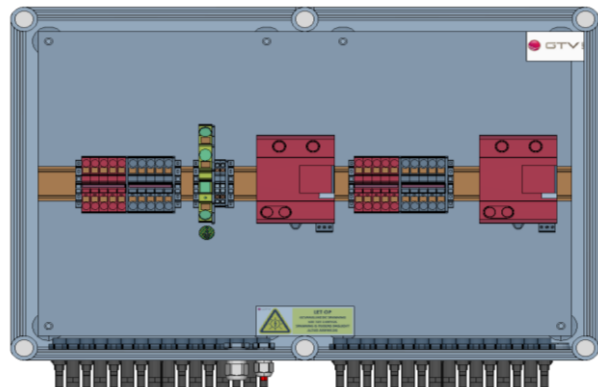

DATASHEET

Artikel	Omschrijving
DE.2.NF.T1.NSX.8IN.8OUT.M	DC Stringbox 2xMPPT 8xIN 8xUIT
	DC Combinerbox 2xMPPT 8xIN 8xOUT

Schakelaar	Aantal	Omschrijving
DC	0	
AC	0	

Overspanningsbeveiliging	Aantal	Omschrijving
DC	2	Type 1 + 2 fabricaat DEHN DCB YPV 1200 FM.
AC	0	
Meldcontact	Ja	potentiaalvrij wisselcontact

Strings	Aantal	Omschrijving
Ingang (vanuit PV veld)	8	Onder/ Connectoren fabricaat Stäubli MC4
Uitgang (naar Omvormer)	8	Onder/ Connectoren fabricaat Stäubli MC4

Installatiespecificaties		
AC input	--	
	--	
DC spanning	1200VDC	
Stroom per MPPT	≤ 25A	

Algemene gegevens	
Materiaal	GRP- Glasvezel versterkt Polyester fabricaat Uriarte CA
	Halogeen vrij
	Geschikt voor buitenmontage
	Ontluchtingswartel
Afmetingen (bxhxd)	540x360x171mm
Gewicht	5 kg
Beschermingsklasse	IK10 ≤IP65
Bedrijfstemperatuur	-20°C...+55°C.
Normering	NEN61439 - ontwerp, productie en eindcontrole