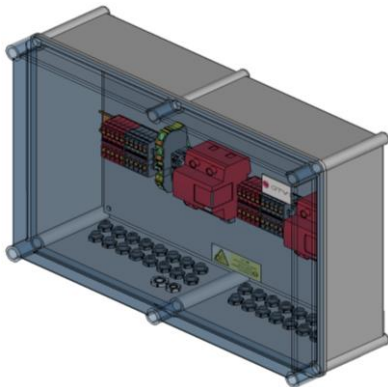

DATASHEET

Artikel	Omschrijving
DE.2.NF.T1.NSX.8IN.8OUT.M	DC Stringbox 2xMPPT 8xIN 8xUIT
	DC Combinerbox 2xMPPT 8xIN 8xOUT

Schakelaar	Aantal	Omschrijving
DC	0	
AC	0	

Overspanningsbeveiliging	Aantal	Omschrijving
DC	2	Type 1 + 2 fabricaat DEHN DCB YPV 1200 FM.
AC	0	
Meldcontact	Ja	potentiaalvrij wisselcontact

Strings	Aantal	Omschrijving
Ingang (vanuit PV veld)	8	Onder/ Connectoren fabricaat Stäubli MC4
Uitgang (naar Omvormer)	8	Onder/ Connectoren fabricaat Stäubli MC4

Installatiespecificaties		
AC input	--	
	--	
DC spanning	1200VDC	
Stroom per MPPT	≤ 25A	

Algemene gegevens	
Materiaal	GRP- Glasvezel versterkt Polyester fabricaat Uriarte CA
	Halogeen vrij
	Geschikt voor buitenmontage
	Ontluchtingswartel
Afmetingen (bxhxd)	540x360x171mm
Gewicht	5 kg
Beschermingsklasse	IK10 ≤IP65
Bedrijfstemperatuur	-20°C...+55°C.
Normering	NEN61439 - ontwerp, productie en eindcontrole